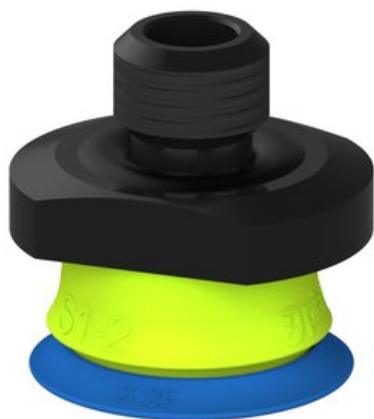

Najszerza
oferta
pneumatyki
w Polsce

Szybka dostawa
24 h / 48 h

Biuro Obsługi Klienta
+48 71 799 45 81

Przysawka piGRIP warga standard Ø25 mm, TPE 50°, bez mieszkań, podstawa typ 1, M12
zew., (G.S25T50.F.S1.MM12M.00) (9907093) - Piab