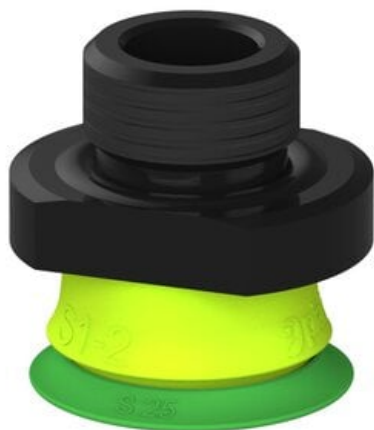

Najszerza
oferta
pneumatyki
w Polsce

Szybka dostawa
24 h / 48 h

Biuro Obsługi Klienta
+48 71 799 45 81

Przysawka piGRIP warga standard Ø25 mm, TPE 60°, bez mieszkań, podstawa typ 1, G3/8" zew., filtr siatkowy (G.S25T60.F.S1.G38M.01) (9909501) - Piab

Numer artykułu SKU:
9909501

Numer artykułu producenta:

Czas wysyłki: Do 2-3 dni

OPIS PRODUKTU

DANE TECHNICZNE

Nr kat.

9909501

Data wygenerowania podsumowania: 09.06.2026r, g. 06:54