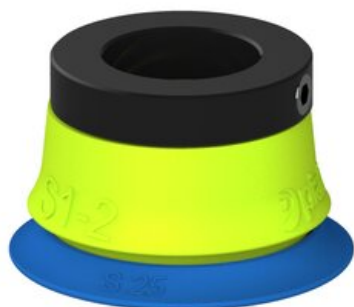

Najszerza
oferta
pneumatyki
w Polsce

Szybka dostawa
24 h / 48 h

Biuro Obsługi Klienta
+48 71 799 45 81

Przysawka piGRIP warga standard Ø25 mm, TPE 50°, bez mieszkań, podstawa typ 1,
(G.S25T50.F.S1.PD11X.00) (9913343) - Piab

Numer artykułu SKU:
9913343

Numer artykułu producenta:

Czas wysyłki: Do 2-3 dni

OPIS PRODUKTU

DANE TECHNICZNE

Nr kat.

9913343