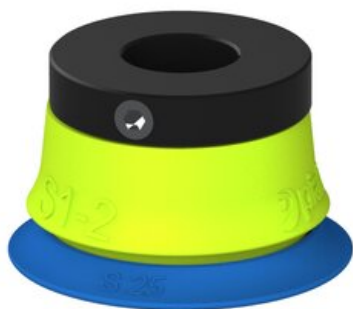

Najszerza  
oferta  
pneumatyki  
w Polsce

Szybka dostawa  
24 h / 48 h

Biuro Obsługi Klienta  
+48 71 799 45 81

Przysawka piGRIP warga standard Ø25 mm, TPE 50°, bez mieszków, podstawa typ 1,  
(G.S25T50.F.S1.PD08X.00) (9914648) - Piab