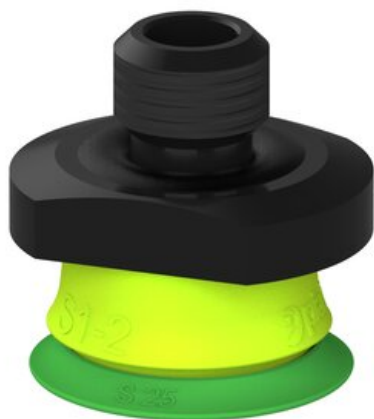

Najszerza  
oferta  
pneumatyki  
w Polsce

Szybka dostawa  
24 h / 48 h

Biuro Obsługi Klienta  
+48 71 799 45 81

Przysawka piGRIP warga standard Ø25 mm, TPE 60°, bez mieszkań, podstawa typ 1, M12  
zew., piSAVE 04/60 (G.S25T60.F.S1.MM12M.14) (9916563) - Piab