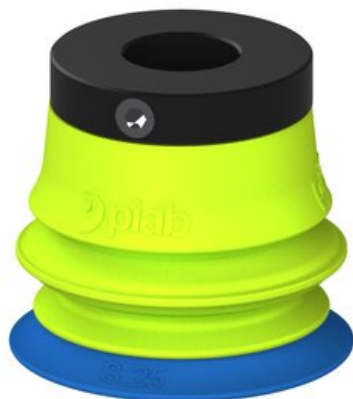

Najszerza
oferta
pneumatyki
w Polsce

Szybka dostawa
24 h / 48 h

Biuro Obsługi Klienta
+48 71 799 45 81

Przysawka piGRIP warga standard Ø25 mm, TPE 50°, 1 mieszek, podstawa typ 1,
(G.S25T50.B1.S1.PD08X.00) (9919780) - Piab