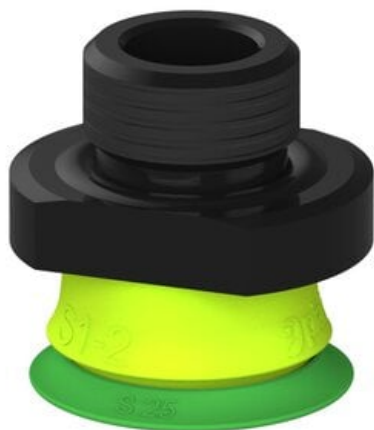

Najszerza  
oferta  
pneumatyki  
w Polsce

Szybka dostawa  
24 h / 48 h

Biuro Obsługi Klienta  
+48 71 799 45 81

Przysawka piGRIP warga standard Ø25 mm, TPE 60°, bez mieszkań, podstawa typ 1, G3/8" zew., piSAVE, dławik 1,3 mm (G.S25T60.F.S1.G38M.05) (9931585) - Piab

Numer artykułu SKU:  
**9931585**

Numer artykułu producenta:  
-----

Czas wysyłki: Do 2-3 dni