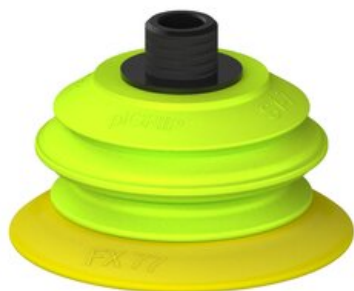

Najszerza  
oferta  
pneumatyki  
w Polsce

Szybka dostawa  
24 h / 48 h

Biuro Obsługi Klienta  
+48 71 799 45 81

Przysawka piGRIP, warga elastyczna, Ø77 mm, TPE 30°, 1 mieszek, podstawa typ 1, gwint niski NPT 3/8" zew., (G.FX77T30.B1.S1.NTL38M.00) (9938748) - Piab