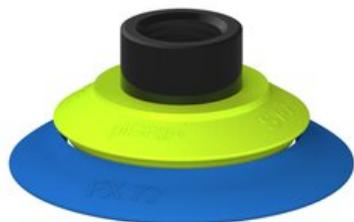

Najszerza  
oferta  
pneumatyki  
w Polsce

Szybka dostawa  
24 h / 48 h

Biuro Obsługi Klienta  
+48 71 799 45 81

Przysawka piGRIP, warga elastyczna, Ø77 mm, TPE 50°, bez mieszków, podstawa typ 1, NPSF 1/2" wew., (G.FX77T50.F.S1.NS12F.00) (9968327) - Piab