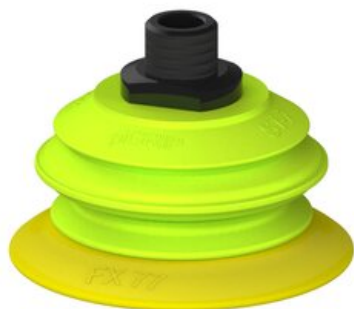

Najszerza
oferta
pneumatyki
w Polsce

Szybka dostawa
24 h / 48 h

Biuro Obsługi Klienta
+48 71 799 45 81

Przysawka piGRIP, warga elastyczna, Ø77 mm, TPE 30°, 1 mieszek, podstawa typ 1, NPT 3/8" zew., (G.FX77T30.B1.S1.NT38M.00) (9907310) - Piab