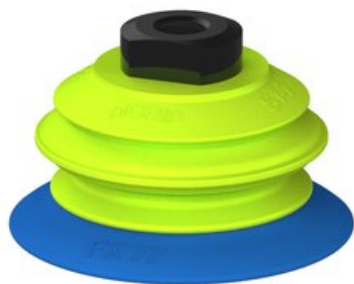

Najszerza
oferta
pneumatyki
w Polsce

Szybka dostawa
24 h / 48 h

Biuro Obsługi Klienta
+48 71 799 45 81

Przysawka piGRIP, warga elastyczna, Ø77 mm, TPE 50°, 1 mieszek, podstawa typ 1, NPSF 1/4" wew., (G.FX77T50.B1.S1.NS14F.00) (9909368) - Piab

Numer artykułu SKU:
9909368

Numer artykułu producenta:

Czas wysyłki: Do 2-3 dni

OPIS PRODUKTU

DANE TECHNICZNE

Nr kat.

9909368