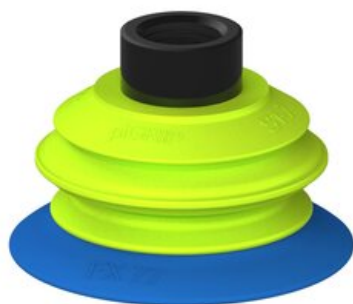

Najszerza
oferta
pneumatyki
w Polsce

Szybka dostawa
24 h / 48 h

Biuro Obsługi Klienta
+48 71 799 45 81

Przysawka piGRIP, warga elastyczna, Ø77 mm, TPE 50°, 1 mieszek, podstawa typ 1, NPSF 1/2" wew., (G.FX77T50.B1.S1.NS12F.00) (9913548) - Piab