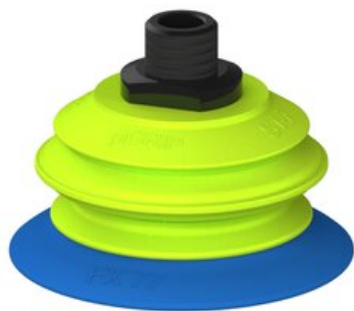

Najszerza
oferta
pneumatyki
w Polsce

Szybka dostawa
24 h / 48 h

Biuro Obsługi Klienta
+48 71 799 45 81

Przysawka piGRIP, warga elastyczna, Ø77 mm, TPE 50°, 1 mieszek, podstawa typ 1, NPT 3/8" zew., piSAVE 03/60 (G.FX77T50.B1.S1.NT38M.16) (9917949) - Piab