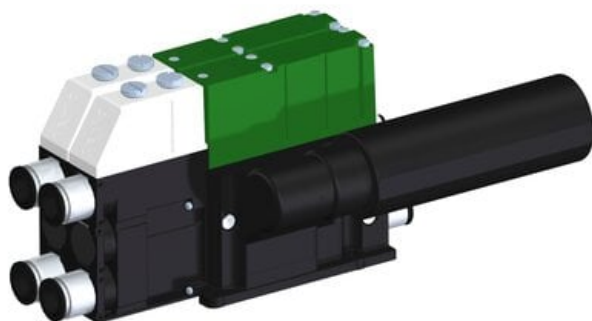

Eżektor kompaktowy piPUMP10X, wysokie podciśnienie, SX42, podwójny
(PP.F.422.S.B.F2P3.2.P1.EN.CV) (9938169) - Piab

Numer artykułu SKU:
9938169

Numer artykułu producenta:

Czas wysyłki: Do 2-3 dni

OPIS PRODUKTU

DANE TECHNICZNE

Nr kat.

9938169