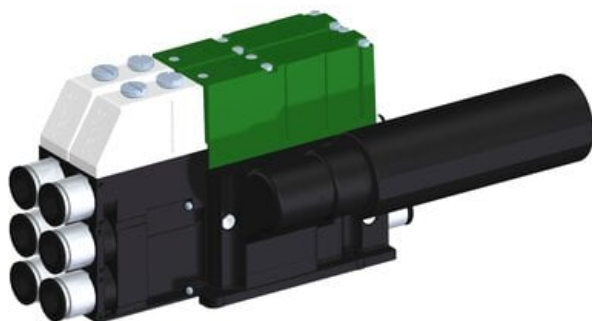

Eżektor kompaktowy piPUMP10X, wysokie podciśnienie, SX42, pojedynczy
(PP.F.421.S.A.F3P3.2.P1.EN.CV) (9938303) - Piab

**Numer artykułu SKU:
9938303**

Numer artykułu producenta:

Czas wysyłki: Do 2-3 dni

OPIS PRODUKTU

DANE TECHNICZNE

Nr kat.

9938303