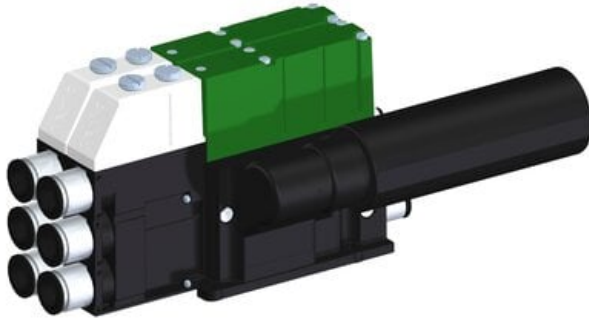

Eżektor kompaktowy piPUMP10X, wysokie podciśnienie, SX42, podwójny
(PP.F.422.S.A.F3P3.2.P1.EN.CV) (9938304) - Piab

Numer artykułu SKU:
9938304

Numer artykułu producenta:

Czas wysyłki: Do 2-3 dni

OPIS PRODUKTU

DANE TECHNICZNE

Nr kat.

9938304