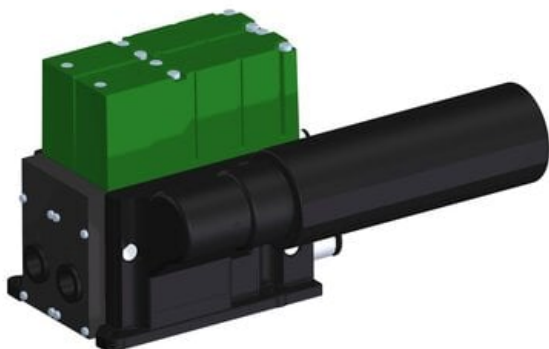

Eżektor kompaktowy piPUMP10X, wysokie podciśnienie, SX12, pojedynczy
(PP.F.121.S.B.X1P1.2.P1.EN.CV) (9938402) - Piab

Numer artykułu SKU:
9938402

Numer artykułu producenta:

Czas wysyłki: Do 2-3 dni

OPIS PRODUKTU

DANE TECHNICZNE

Nr kat.

9938402