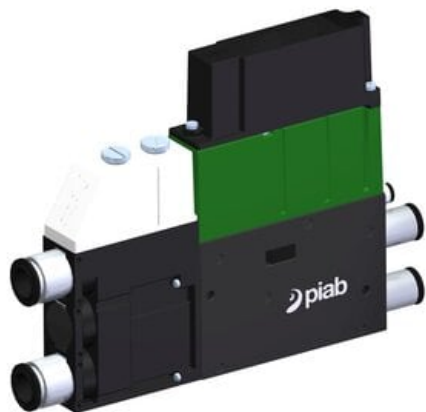

Eżektor kompaktowy piPUMP10X, wysokie podciśnienie, SX42, pojedynczy  
(PP.F.421.S.B.F2P1.1.8.EK.CV) (9938412) - Piab

**Numer artykułu SKU:**  
**9938412**

Numer artykułu producenta:  
-----

Czas wysyłki: Do 2-3 dni