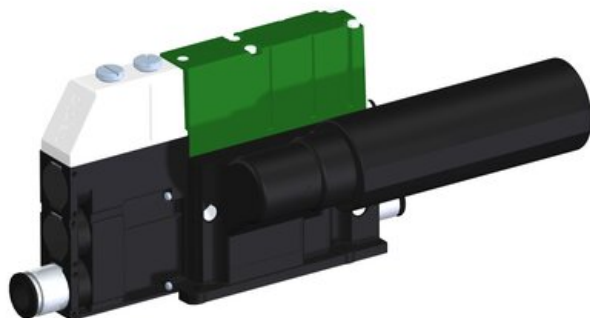

Najszerza  
oferta  
pneumatyki  
w Polsce

Szybka dostawa  
24 h / 48 h

Biuro Obsługi Klienta  
+48 71 799 45 81

Eżektor kompaktowy piPUMP10X, wysokie podciśnienie, SX42, pojedynczy  
(PP.F.421.S.B.F1P1.1.P1.EM.CV) (9938432) - Piab

Numer artykułu SKU:  
**9938432**

Numer artykułu producenta:  
-----

Czas wysyłki: Do 2-3 dni