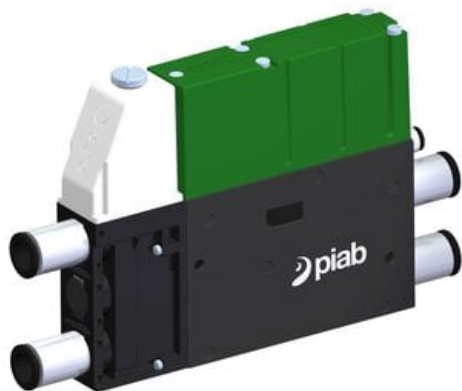

Eżektor kompaktowy piPUMP10X, wysokie podciśnienie, SX12, podwójny
(PP.F.122.S.D.S28.1.6.EJ.CV) (9938655) - Piab

Numer artykułu SKU:
9938655

Numer artykułu producenta:

Czas wysyłki: Do 2-3 dni

OPIS PRODUKTU

DANE TECHNICZNE

Nr kat.

9938655