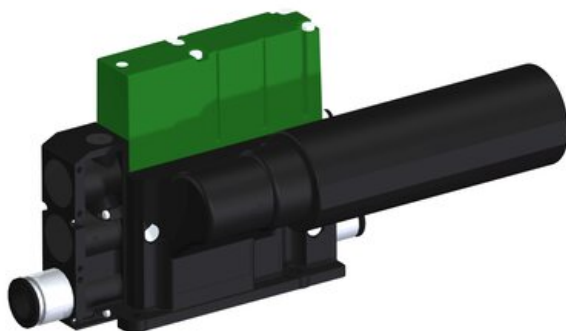

Eżektor kompaktowy piPUMP10X, wysokie podciśnienie, SX42, pojedynczy
(PP.F.421.S.B.Z1P1.1.8.EM.CV) (9938663) - Piab

**Numer artykułu SKU:
9938663**

Numer artykułu producenta:

Czas wysyłki: Do 2-3 dni

OPIS PRODUKTU