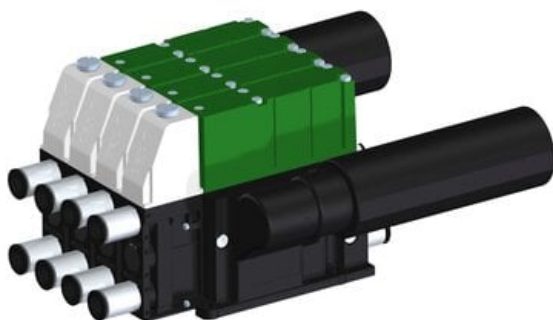

Eżektor kompaktowy piPUMP10X, wysokie podciśnienie, SX12, podwójny
(PP.F.122.S.A.S28.4.6.EN.CV) (9938690) - Piab

Numer artykułu SKU:
9938690

Numer artykułu producenta:

Czas wysyłki: Do 2-3 dni

OPIS PRODUKTU