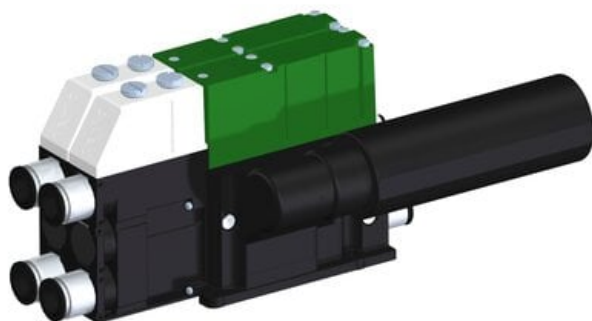

Eżektor kompaktowy piPUMP10X, wysokie podciśnienie, SX42, pojedynczy
(PP.F.421.S.A.F2P1.2.8.EN.CV) (9938691) - Piab

**Numer artykułu SKU:
9938691**

Numer artykułu producenta:

Czas wysyłki: Do 2-3 dni

OPIS PRODUKTU