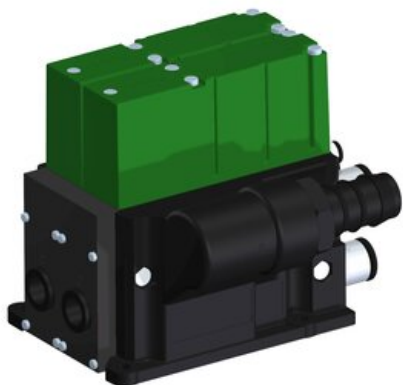

Eżektor kompaktowy piPUMP10X, wysokie podciśnienie, SX12, pojedynczy
(PP.F.121.S.B.X1P1.2.6.EC.CV) (9938810) - Piab

Numer artykułu SKU:
9938810

Numer artykułu producenta:

Czas wysyłki: Do 2-3 dni

OPIS PRODUKTU