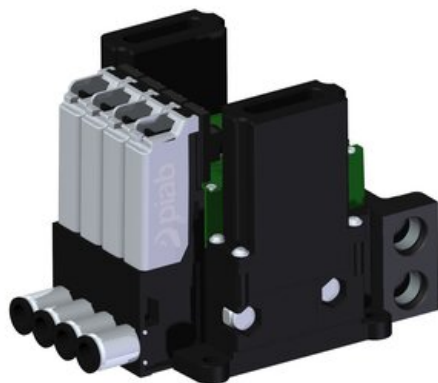

Eżektor kompaktowy piPUMP10X, dod. wysoki przepływ podciśnienia, MICRO, pojedynczy (PP.T.MC2.S.B.S16.4.18.EN.CV) (9938935) - Piab

**Numer artykułu SKU:**  
**9938935**

Numer artykułu producenta:  
-----