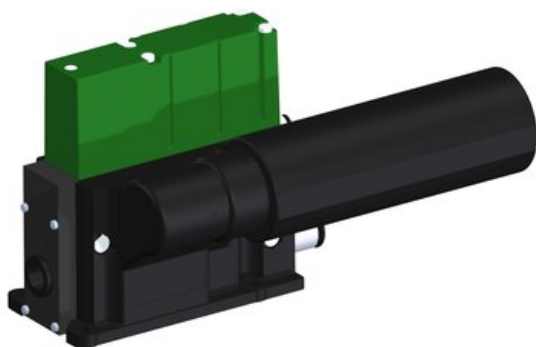

Eżektor kompaktowy piPUMP10X, wysokie podciśnienie, SX12, pojedynczy
(PP.F.121.S.B.X1P1.1.6.EM.CV) (9938976) - Piab

**Numer artykułu SKU:
9938976**

Numer artykułu producenta:

Czas wysyłki: Do 2-3 dni

OPIS PRODUKTU