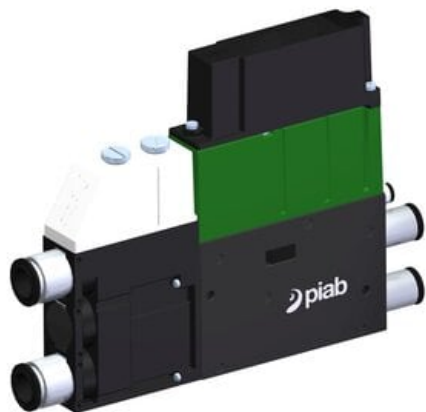

Eżektor kompaktowy piPUMP10X, wysokie podciśnienie, SX42, podwójny
(PP.F.422.S.A.F2P1.1.8.EK.CV) (9939020) - Piab

Numer artykułu SKU:
9939020

Numer artykułu producenta:

Czas wysyłki: Do 2-3 dni

OPIS PRODUKTU