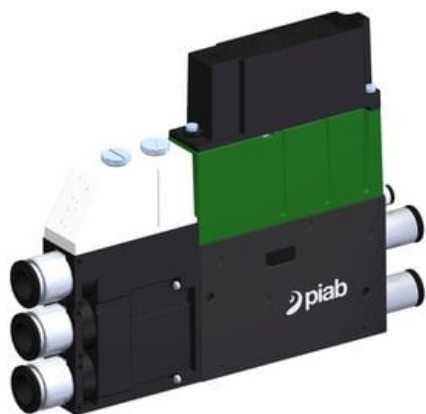

Eżektor kompaktowy piPUMP10X, wysokie podciśnienie, SX42, pojedynczy  
(PP.F.421.S.A.F3P3.1.8.EK.CV) (9939689) - Piab

**Numer artykułu SKU:**  
**9939689**

Numer artykułu producenta:  
-----

Czas wysyłki: Do 2-3 dni