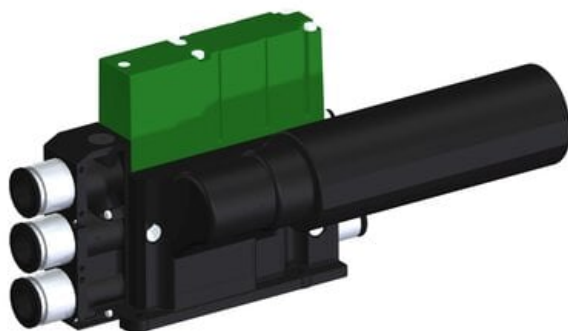

Eżektor kompaktowy piPUMP10X, wysokie podciśnienie, SX42, pojedynczy  
(PP.F.421.S.A.Z3P3.1.8.EM.CV) (9941884) - Piab

**Numer artykułu SKU:  
9941884**

Numer artykułu producenta:  
-----

Czas wysyłki: Do 2-3 dni