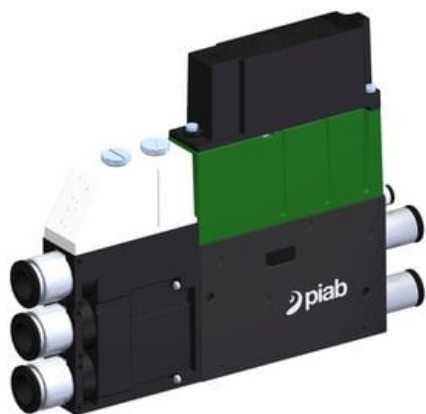

Eżektor kompaktowy piPUMP10X, wysokie podciśnienie, SX42, podwójny
(PP.F.422.S.C.F3P4.1.P2.EK.CV) (9939808) - Piab

Numer artykułu SKU:
9939808

Numer artykułu producenta:

Czas wysyłki: Do 2-3 dni

OPIS PRODUKTU