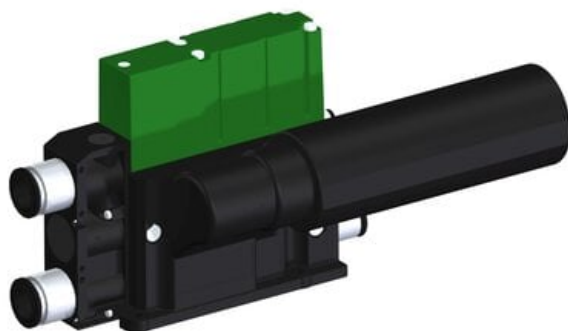

Eżektor kompaktowy piPUMP10X, wysokie podciśnienie, SX42, podwójny
(PP.F.422.S.A.Z2P1.1.8.EM.CV) (9939199) - Piab

**Numer artykułu SKU:
9939199**

Numer artykułu producenta:

Czas wysyłki: Do 2-3 dni

OPIS PRODUKTU