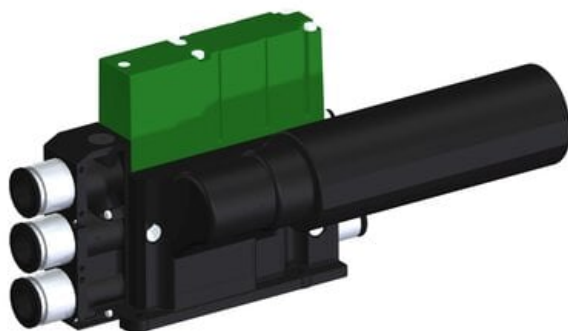

Eżektor kompaktowy piPUMP10X, wysokie podciśnienie, SX12, pojedynczy  
(PP.F.121.S.A.Z3P3.1.8.EM.CV) (9941885) - Piab

**Numer artykułu SKU:  
9941885**

Numer artykułu producenta:  
-----

Czas wysyłki: Do 2-3 dni