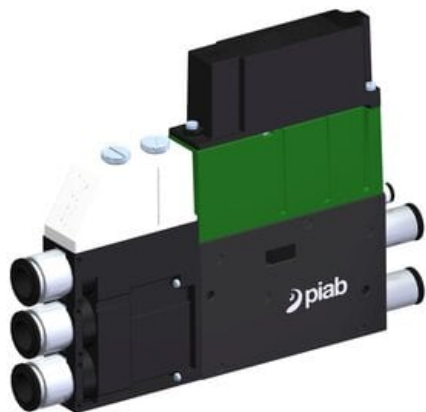

Najszerza  
oferta  
pneumatyki  
w Polsce

Szybka dostawa  
24 h / 48 h

Biuro Obsługi Klienta  
+48 71 799 45 81

Eżektor kompaktowy piPUMP10X, wysokie podciśnienie, SX42, podwójny  
(PP.F.422.S.C.F3P3.1.P1.EK.CV) (9939813) - Piab