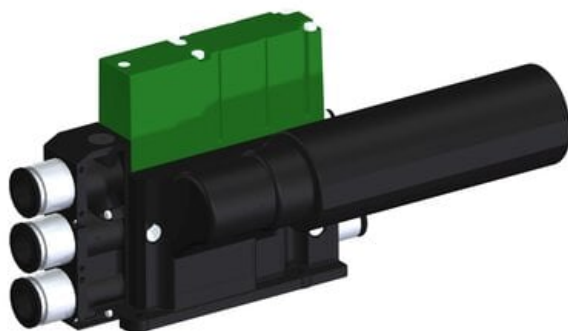

Eżektor kompaktowy piPUMP10X, wysokie podciśnienie, SX12, podwójny  
(PP.F.122.S.A.Z3P3.1.8.EM.CV) (9941886) - Piab

**Numer artykułu SKU:  
9941886**

Numer artykułu producenta:  
-----

Czas wysyłki: Do 2-3 dni