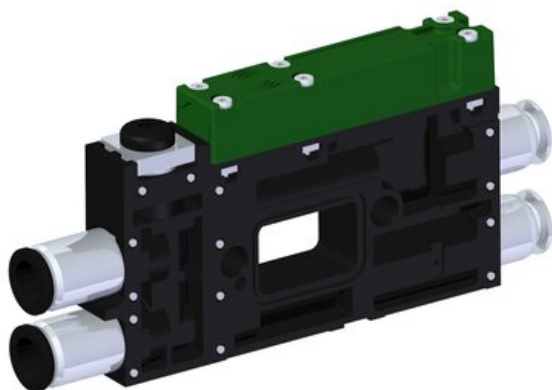

Eżektor kompaktowy piPUMP10X, wysoki przepływ podciśnienia, MICRO, pojedynczy (PP.S.MC1.S.A.X26.1.4.X.CV) (9941900) - Piab

**Numer artykułu SKU:
9941900**

Numer artykułu producenta:

Czas wysyłki: Do 2-3 dni

OPIS PRODUKTU

DANE TECHNICZNE

Nr kat.

9941900