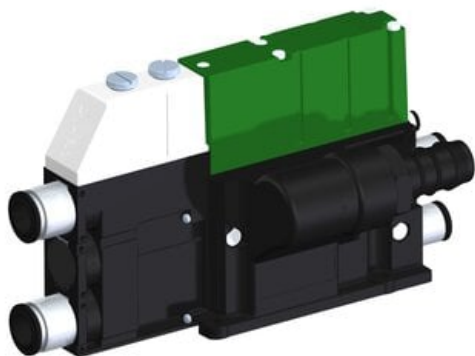

Najszersza
oferta
pneumatyki
w Polsce

Szybka dostawa
24 h / 48 h

Biuro Obsługi Klienta
+48 71 799 45 81

Eżektor kompaktowy piPUMP10X, wysokie podciśnienie, SX12, podwójny
(PP.F.122.S.A.F2P1.1.8.EL.CV) (9941932) - Piab

Numer artykułu SKU:
9941932

Numer artykułu producenta:

Czas wysyłki: Do 2-3 dni

OPIS PRODUKTU

DANE TECHNICZNE

Nr kat.

9941932