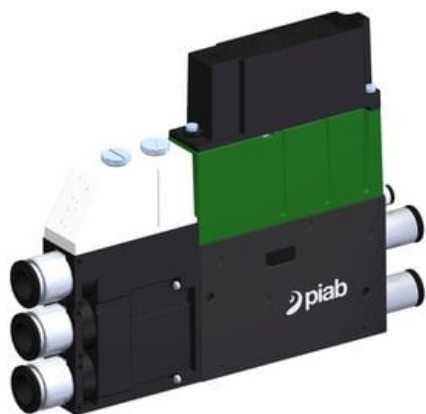

Eżektor kompaktowy piPUMP10X, wysokie podciśnienie, SX42, podwójny
(PP.F.422.S.B.F3P1.1.8.EK.CV) (9939988) - Piab

Numer artykułu SKU:
9939988

Numer artykułu producenta:

Czas wysyłki: Do 2-3 dni

OPIS PRODUKTU