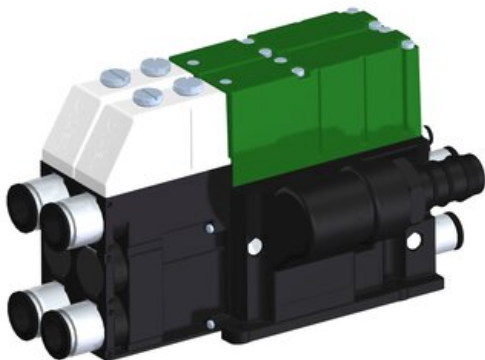

Najszersza
oferta
pneumatyki
w Polsce

Szybka dostawa
24 h / 48 h

Biuro Obsługi Klienta
+48 71 799 45 81

Eżektor kompaktowy piPUMP10X, wysokie podciśnienie, SX42, pojedynczy
(PP.F.421.S.D.F2P1.2.8.EC.CV) (9942131) - Piab

Numer artykułu SKU:
9942131

Numer artykułu producenta:

Czas wysyłki: Do 2-3 dni

OPIS PRODUKTU

DANE TECHNICZNE

Nr kat.

9942131

Data wygenerowania podsumowania: 08.06.2026r, g. 11:22