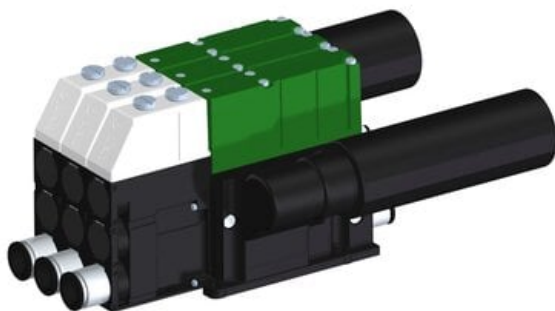

Eżektor kompaktowy piPUMP10X, wysokie podciśnienie, SX42, podwójny  
(PP.F.422.S.A.F1P1.3.P1.EN.CV) (9942295) - Piab

**Numer artykułu SKU:  
9942295**

Numer artykułu producenta:  
-----

Czas wysyłki: Do 2-3 dni

## OPIS PRODUKTU