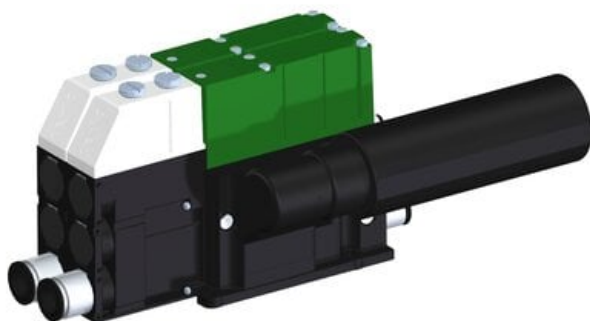

Eżektor kompaktowy piPUMP10X, wysokie podciśnienie, SX42, podwójny
(PP.F.422.S.A.F1P1.2.P1.EN.CV) (9942297) - Piab

Numer artykułu SKU:
9942297

Numer artykułu producenta:

Czas wysyłki: Do 2-3 dni

OPIS PRODUKTU