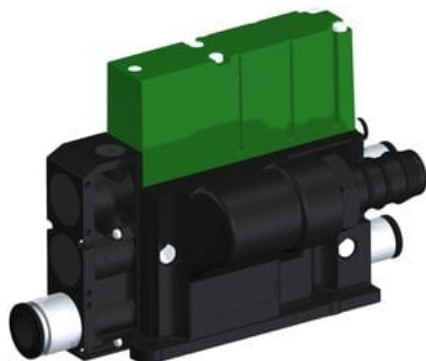

Eżektor kompaktowy piPUMP10X, wysokie podciśnienie, SX42, podwójny
(PP.F.422.S.B.Z1P2.1.P2.EL.CV) (9942648) - Piab

**Numer artykułu SKU:
9942648**

Numer artykułu producenta:

Czas wysyłki: Do 2-3 dni

OPIS PRODUKTU