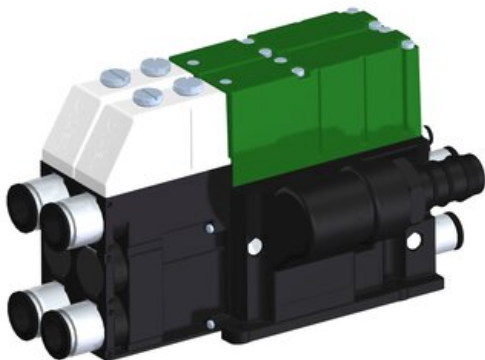

Eżektor kompaktowy piPUMP10X, wysokie podciśnienie, SX42, podwójny
(PP.F.422.S.C.F2P4.2.P2.EC.CV) (9940175) - Piab

**Numer artykułu SKU:
9940175**

Numer artykułu producenta:

Czas wysyłki: Do 2-3 dni

OPIS PRODUKTU