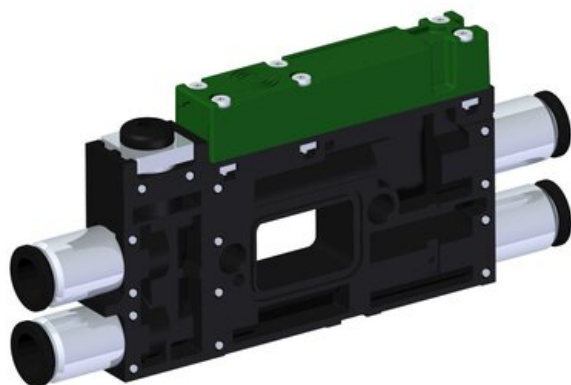

Eżektor kompaktowy piPUMP10X, dod. wysoki przepływ podciśnienia, MICRO, pojedynczy (PP.T.MC1.S.A.X26.1.6.X.CV) (9942672) - Piab

**Numer artykułu SKU:**  
**9942672**

Numer artykułu producenta:  
-----

Czas wysyłki: Do 2-3 dni

## OPIS PRODUKTU