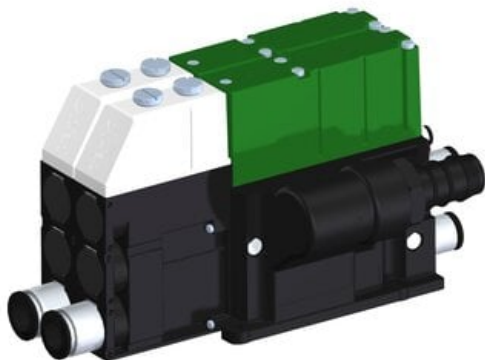

Najszerza  
oferta  
pneumatyki  
w Polsce

Szybka dostawa  
24 h / 48 h

Biuro Obsługi Klienta  
+48 71 799 45 81

Eżektor kompaktowy piPUMP10X, wysokie podciśnienie, SX42, podwójny  
(PP.F.422.S.A.F1P4.2.P2.EC.CV) (9942833) - Piab

Numer artykułu SKU:  
**9942833**

Numer artykułu producenta:  
-----

Czas wysyłki: Do 2-3 dni