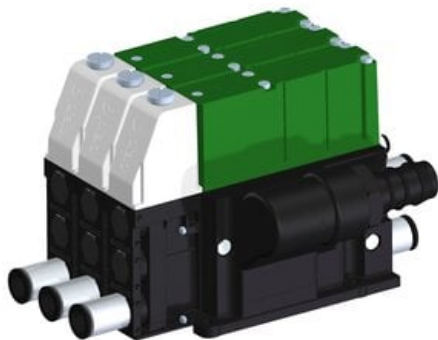

Najszersza
oferta
pneumatyki
w Polsce

Szybka dostawa
24 h / 48 h

Biuro Obsługi Klienta
+48 71 799 45 81

Eżektor kompaktowy piPUMP10X, wysokie podciśnienie, SX12, podwójny
(PP.F.122.S.B.S18.3.6.EC.CV) (9940431) - Piab

Numer artykułu SKU:
9940431

Numer artykułu producenta:

Czas wysyłki: Do 2-3 dni

OPIS PRODUKTU

DANE TECHNICZNE

Nr kat.

9940431

Data wygenerowania podsumowania: 08.06.2026r, g. 18:30