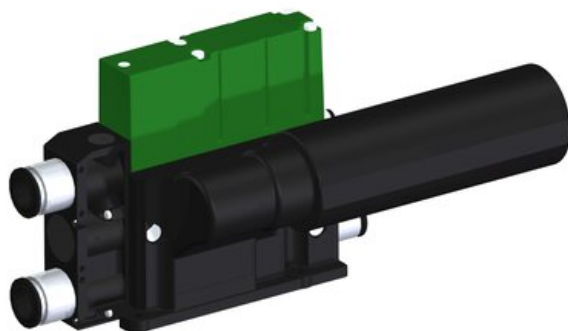

Najszerza  
oferta  
pneumatyki  
w Polsce

Szybka dostawa  
24 h / 48 h

Biuro Obsługi Klienta  
+48 71 799 45 81

Eżektor kompaktowy piPUMP10X, wysokie podciśnienie, SX42, pojedynczy  
(PP.F.421.S.C.Z2P2.1.P2.EM.CV) (9942931) - Piab

Numer artykułu SKU:  
**9942931**

Numer artykułu producenta:  
-----

Czas wysyłki: Do 2-3 dni