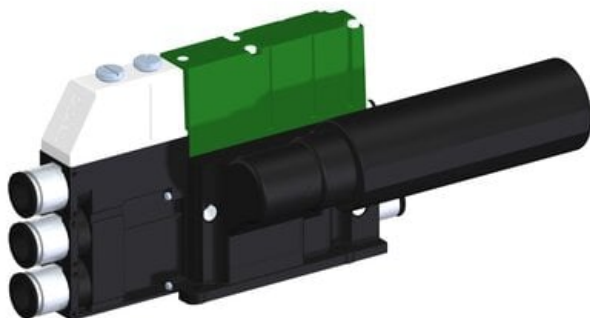

Najszerza
oferta
pneumatyki
w Polsce

Szybka dostawa
24 h / 48 h

Biuro Obsługi Klienta
+48 71 799 45 81

Eżektor kompaktowy piPUMP10X, wysokie podciśnienie, SX42, podwójny
(PP.F.422.S.A.F3P2.1.P2.EM.CV) (9940438) - Piab

Numer artykułu SKU:
9940438

Numer artykułu producenta:

Czas wysyłki: Do 2-3 dni

OPIS PRODUKTU

DANE TECHNICZNE

Nr kat.

9940438