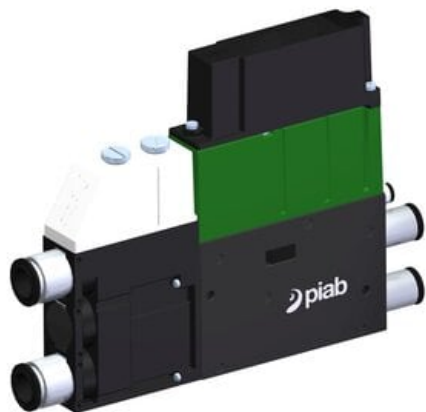

Eżektor kompaktowy piPUMP10X, wysokie podciśnienie, SX42, podwójny  
(PP.F.422.S.B.F2P1.1.8.EK.CV) (9945727) - Piab

**Numer artykułu SKU:**  
**9945727**

Numer artykułu producenta:  
-----

Czas wysyłki: Do 2-3 dni