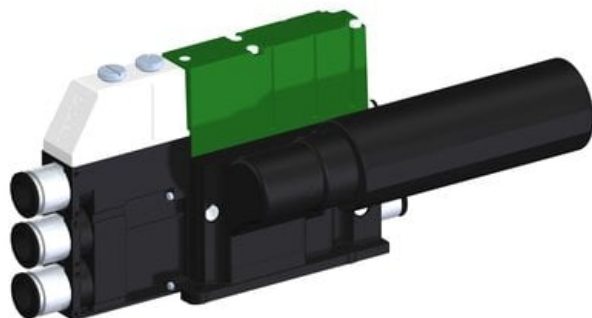

Najszerza
oferta
pneumatyki
w Polsce

Szybka dostawa
24 h / 48 h

Biuro Obsługi Klienta
+48 71 799 45 81

Eżektor kompaktowy piPUMP10X, wysokie podciśnienie, SX42, podwójny
(PP.F.422.S.A.F3P4.1.P2.EM.CV) (9940493) - Piab

Numer artykułu SKU:
9940493

Numer artykułu producenta:

Czas wysyłki: Do 2-3 dni

OPIS PRODUKTU

DANE TECHNICZNE

Nr kat.

9940493

Data wygenerowania podsumowania: 09.06.2026r, g. 04:48