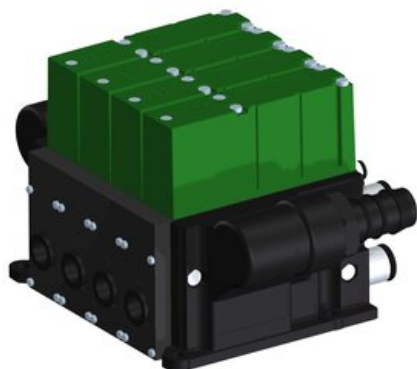

Najszersza
oferta
pneumatyki
w Polsce

Szybka dostawa
24 h / 48 h

Biuro Obsługi Klienta
+48 71 799 45 81

Eżektor kompaktowy piPUMP10X, wysokie podciśnienie, SX12, pojedynczy
(PP.F.121.S.B.X1P1.4.6.EC.CV) (9942973) - Piab